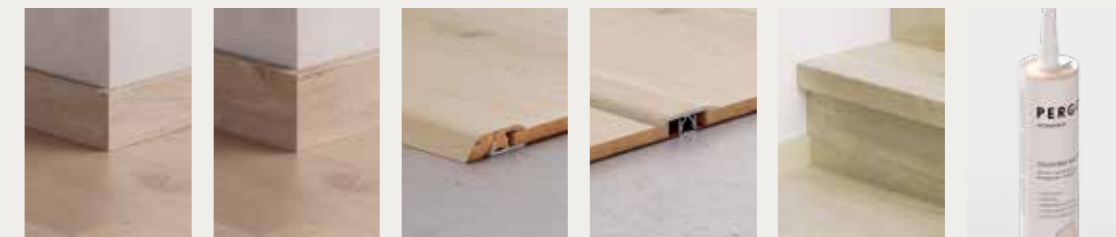

ROVERE AMBRA
● PRO L0274-08308
● L0374-08308

ROVERE RACCOLTO
● L0374-08309

ROVERE RAMATO
● PRO L0274-08310
● L0374-08310

LILLEHAMMER
ACCESSORI ABBINATI

BATTISCOPA STANDARD **BATTISCOPA PARQUET DRITTO** **PROFILO INCIZO® 5 IN 1** **PROFILO DI ESPANSIONE COMMERCIALE** **RIVESTIMENTO PER SCALE** **SIGILLANTE COLORATO**